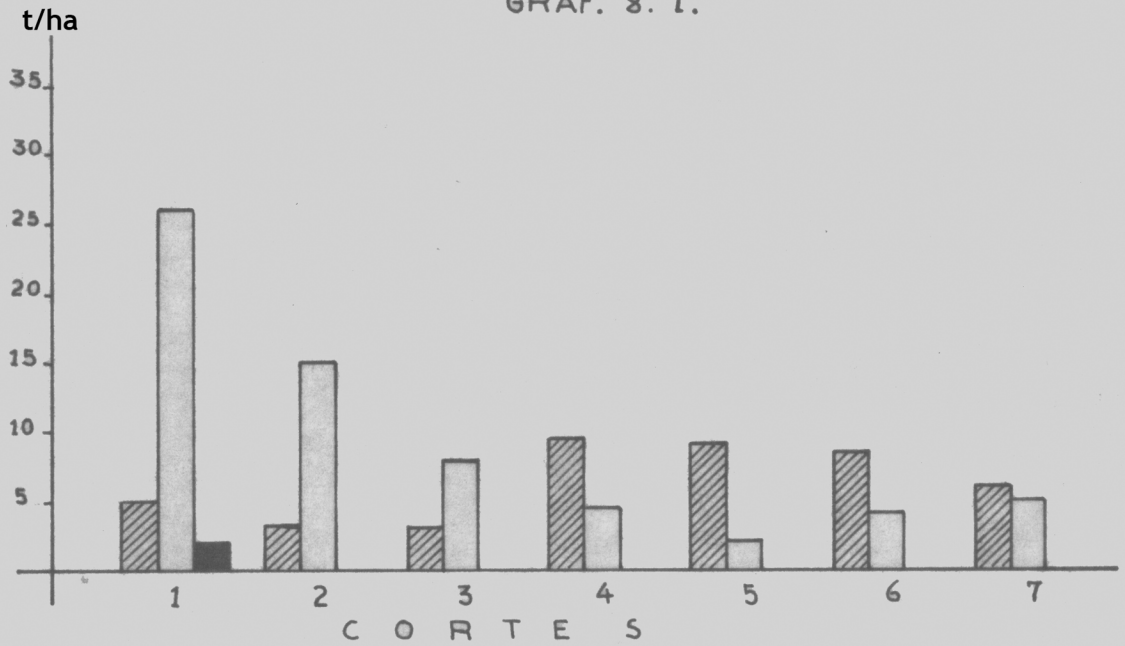

TRIFOLIUM RESUPINATUM

75 %

LOLIUM MULTIFLORUM VAR. BARMULTRA

25 %

GRAF. 8. 1.

GRAF. 8. 2.

REFERENCIAS :

GRAF. 8. 1. RENDIMIENTO EN MATERIA VERDE POR CORTE t/ha

GRAF. 8. 2. RENDIMIENTO EN MATERIA SECA POR CORTE t/ha

Leguminosa

Gramínea

Hierbas extrañas

materia seca