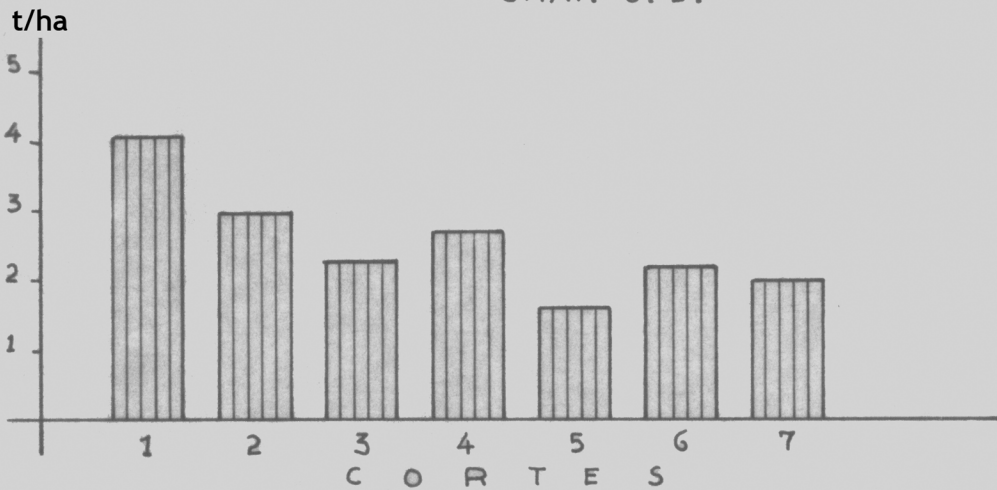

TRIFOLIUM RESUPINATUM

75 %

LOLIUM MULTIFLORUM VAR. BARMULTRA

25 %

GRAF. 8. 1.

GRAF. 8. 2.

REFERENCIAS :

GRAF. 8. 1. RENDIMIENTO EN MATERIA VERDE POR CORTE t/ha

GRAF. 8. 2. RENDIMIENTO EN MATERIA SECA POR CORTE t/ha

Leguminosa

Gramínea

Hierbas extrañas

materia seca